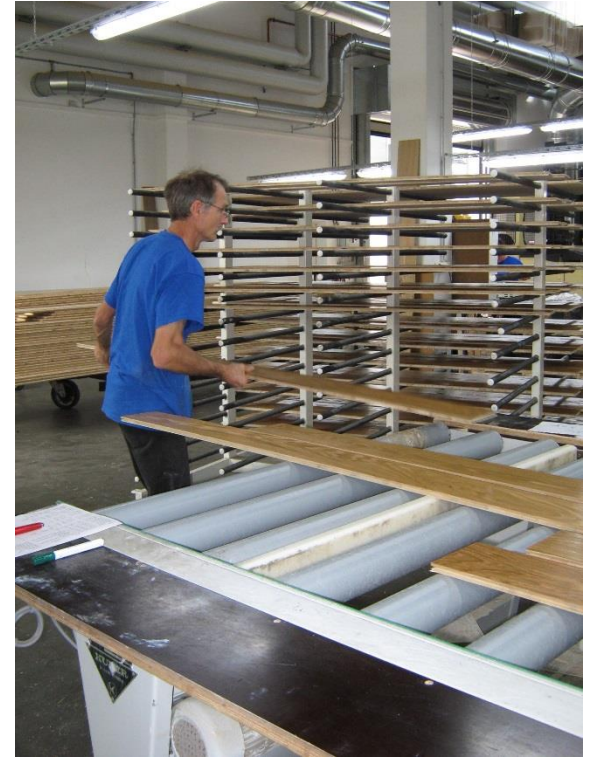

# От желудя до готового пола

60-100 лет процесс

# Hain – специалист промасляных натуральных однополосных полов

Продуктовый цикл: от дерева до установленного деревянного пола