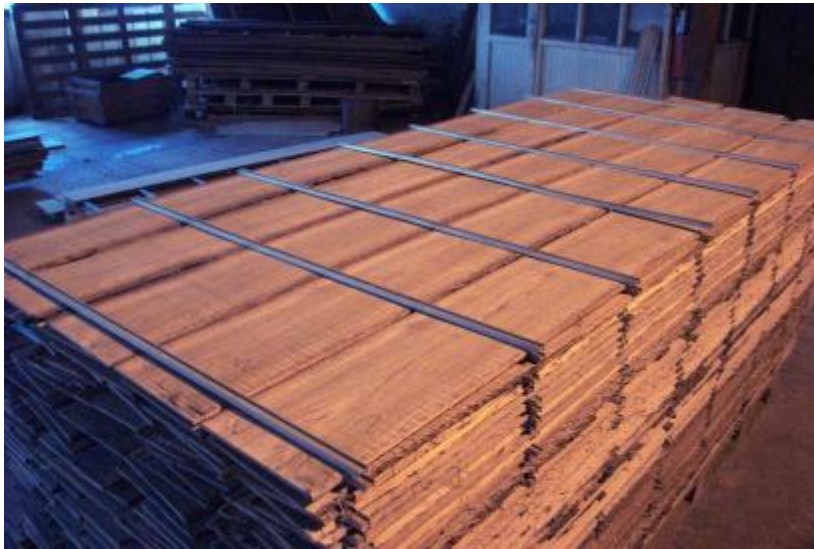

# От желудя до готового пола

60-100 лет процесс

# Hain – специалист промасляных натуральных однополосных полов

Продуктовый цикл: от дерева до установленного деревянного пола